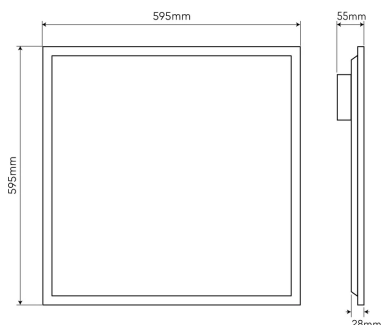

Panel Backlit 40W 4000K 4800lm 60x60 Notfallmodul 3H AT

LED line PRIME Panels sind professionelle Lichtlösungen für den universellen Einsatz in Büros, öffentlichen Gebäuden (Ämter, Schulen, Gesundheitseinrichtungen), Gewerbeflächen oder Wohngebäuden. Es sind Leuchten des Premiumsegments mit zuverlässigem Design und überdurchschnittlichen Beleuchtungsparametern. Die bei der Produktion der LED line PRIME Panels verwendeten Materialien gewährleisten Widerstandsfähigkeit gegen Durchbiegungen und Stöße und schützen über die gesamte Betriebsdauer vor Verfärbung oder Qualitätsverlust. Marken-LED-Quellen und Netzteile gewährleisten einen störungsfreien Betrieb und 5 Jahre Garantie.

3h-Notfallmodul und Selbsttest.

Produkt auf Anfrage - Lieferung innerhalb von 10 Tagen.

Die Yellow Free-Technologie bedeutet, dass das Gehäuse des Produkts aus hochwertigem Material hergestellt wurde, welches auch im Laufe der Zeit nicht vergilbt und somit über Jahre ein ästhetisches Erscheinungsbild aufweist.

Das verwendete FLICKER FREE™ - System garantiert Schutz vor schädlichen Auswirkungen durch Lichtflimmern und schützt daher das Sehvermögen der Benutzer.

Abstrahlwinkel

Betriebstemperatur

Lebensdauer

Das Produkt wurde im LED line® Zentrum für Lichtforschung und -messung erfolgreich getestet und auf deren Grundlage die maßgeblichen photometrischen Dateien erstellt wurden

Für das Produkt gilt eine fünfjährige Herstellergarantie.

Versorgungsspannung, Typ der Versorgungsspannung

Diodentyp

Anzahl der LEDs

Parameter	Wert
Betriebszeit im Notbetrieb	3h
Test des Notfallmoduls	Autotest
Lichtausbeute	120 lm/W
Leistung	40 W
Lichtfarbe	Weiß
Energieeffizienzklasse 2019/2015	E
Lichtstrom	4800 lm
Farbtemperatur des Lichts	4000 K
MacAdam Schritte	≤6
Schutzart	20
Garantie	5
Dimmfunktion	PWM
Faktor Dauerhaftigkeit	0.9
Lebensdauer L70B50	75 000
Stromversorgung: die Art der Stromversorgung	220-240 VAC
Frequenz der Stromversorgung	50/60Hz
Farbwiedergabe-Index Ra	80
Farbe	Weiß

Parameter	Wert
Lumenerhaltungsfaktor	96 %
Abstrahlwinkel	120 °
Material (Abdeckung)	Polystyren
Material (Gehäuse)	Aluminium
Diodentyp	SMD LED 2835
Anzahl der LEDs	48
Leistungsfaktor PF	0,9
Anzahl der Ein-/Aus-Schaltzykle	25000
MacAdam Schritte	≤6
Betriebstemperatur	-25÷45 °C
Für den Innenbereich	Innenbereich
Die Schutzklasse gegen elektrischen Schlag ist:	II
IK Schutzgrad	02
Kartonmenge	5 pc
Lampenaufwärmzeit bis zu 60%	1
Höhe	28 mm
Energieklasse	A+