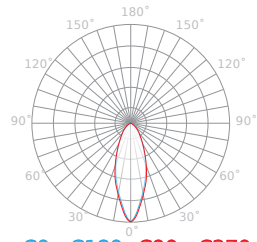

Luminous [cd/klm]