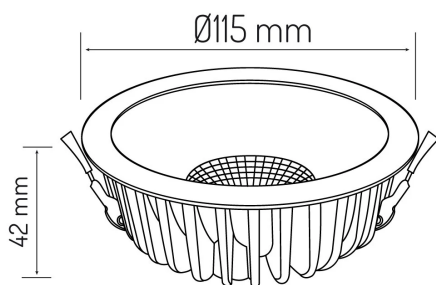

LED line® downlight 15W 1500lm 4000K QUANTUM 1-10V

voltage AC 220-240	Versorgungsspannung, Typ der Versorgungsspannung
MAX -5 ÷ 40 °C	Betriebstemperatur
II	Schutzklasse gegen elektrischen Schlag
Aluminium	Material (Gehäuse)
COB	Diodentyp
Ø 40 mm	Größe des Montagelochs
1 LED	Anzahl der LEDs

60°	Abstrahlwinkel
ON/OFF 50000	Anzahl der Ein-/Ausschaltzyklen
IK 03	IK-Schutzart
Polycarbonat	Material (Abdeckung)
50 000 h L70B50	Lebensdauer
0 lm/W W	
IP20	IP-Schutzart

Parameter	Wert
Lichtausbeute	100 lm/W
Leistung	15 W
Energieeffizienzklasse 2019/2015	F
Lichtstrom	1500 lm
Farbtemperatur des Lichts	4000 K
MacAdam Schritte	≤3
Schutzart	20
Garantie	5
Dimmfunktion	Ja
Faktor Dauerhaftigkeit	0.9
Lebensdauer L70B50	50 000
Dimmbar	SO
Kabellänge	150 mm
Gewicht	0,35 g
Stromversorgung: die Art der Stromversorgung	AC 220-240

Parameter	Wert
Anzahl der Ein-/Aus-Schaltzyklen	50000
MacAdam Schritte	≤3
Betriebstemperatur	-5 ÷ 40 °C
Montagelochgröße	-5 ÷ 40 mm
Für den Innenbereich	Innenbereich
Die Schutzklasse gegen elektrischen Schlag ist:	II
IK Schutzgrad	03
Lampenaufwärmzeit bis zu 60%	1
Höhe	42 mm
EPREL ID	778 728
Datum des ersten Inverkehrbringens	96
Energieklasse	A+ / F
Produktform (EPREL)	0.4
Winkel für den Nutzlichtstrom (EPREL)	Schmäler 90-Grad-Kegel
Ist das Produkt mit einer Lichtquelle ausgestattet?	Nein

Farbwiedergabe-Index Ra	85
Farbe	LED Line
Lumenerhaltungsfaktor	96
Lampendurchmesser	115
Abstrahlwinkel	60 °
Material (Abdeckung)	Polycarbonat
Material (Gehäuse)	Aluminium
Diodentyp	COB
Anzahl der LEDs	1
Lebensdauer	50000
Leistungsfaktor PF	0,9