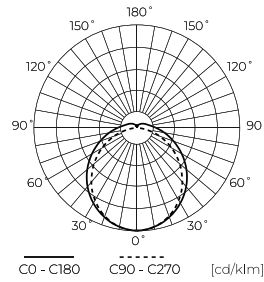

LED line LITE

Symbol: 477651

EAN: 5907777477651

**Oprawa hermetyczna TRI-PROOF 4000K
40W 4800lm IP65 120cm szara LITE PIR**

Rysunek techniczny

Rozsył światła