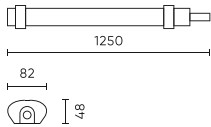

LED line LITE

Symbol: 477651

EAN: 5907777477651

**Oprawa hermetyczna TRI-PROOF 4000K
40W 4800lm IP65 120cm szara LITE PIR**

Rysunek techniczny