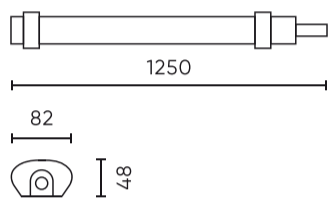

LED line LITE

Code: 477651

EAN: 5907777477651

**Hermetische Leuchte TRI-PROOF
4000K 40W 4800lm IP65 120cm grau
LITE PIR**

Technische Zeichnung