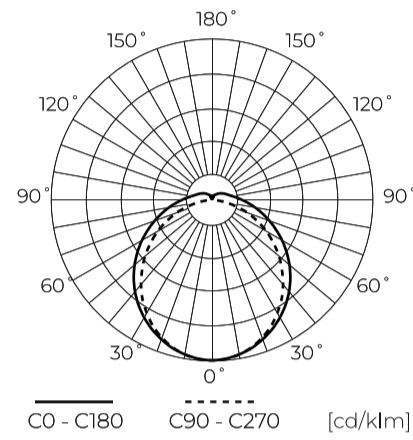

LED line LITE

Code: 477651

EAN: 5907777477651

**Hermetische Leuchte TRI-PROOF
4000K 40W 4800lm IP65 120cm grau
LITE PIR**

Technische Zeichnung

Lichtverteilung