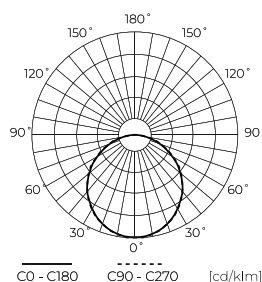

Rozsył światła