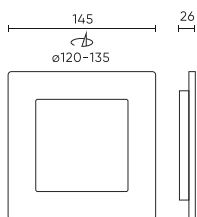

Parametr	Wartość
Współczynnik trwałości	0.9
Kroki MacAdama	≤6
Częstotliwość napięcia zasilania	50/60Hz
Typ diody	SMD LED 2835
Ilość diod	56
Współczynnik mocy PF	0,5
Ilość cykli włącz/wyłącz	20000
Temperatura pracy	-20÷40
Do zastosowań	Wewnątrz pomieszczeń
Rozmiar otworu montażowego	120-135
Wysokość	26
Kolor	Biały
Materiał (obudowa)	Poliwęglan

LED line LITE

Symbol: 200869

EAN: 5905378200869

**Downlight MOLLY 4000K 12W 1250lm
kwadrat IP20 Biały LITE**

Rysunek techniczny

Rozsył światła

Dodatkowe zdjęcia produktowe

Dane logistyczne

Opakowanie jednostkowe

Ilość	1
Szerokość	145 mm
Wysokość	26 mm
Długość	145 mm
Waga	0,173 kg

Opakowanie zbiorcze

Ilość	60
Szerokość	390 mm
Wysokość	322 mm
Długość	473 mm
Objętość	0,043 m ³
Waga	12,1 kg

Europaleta

Ilość opakowań jednostkowych europaleta	1800
Wysokość palety	1,7 m
Ilość w warstwie	360
Ilość warstw	5
Ilość opakowań zbiorczych europaleta	30
Waga	393 kg

LED line LITE

Symbol: 200869

EAN: 5905378200869

**Downlight MOLLY 4000K 12W 1250lm
kwadrat IP20 Biały LITE**