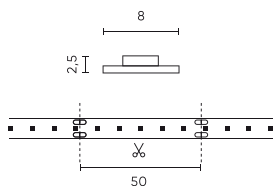

LED line PRIME

Symbol: 240652

EAN: 5901583240652

**Taśma LED 300/5m SMD 24V 4000K  
4,8W IP20 8mm 5m 480lm/m PRIME**

Taśma LED 300 SMD 24V 4000K 4,8W marki LED line PRIME to nowoczesne źródło światła o wysokiej wydajności. Wyposażona w diody SMD2835, zapewnia strumień świetlny wynoszący 200 lm przy efektywności świetlnej na poziomie 83 lm/W. Charakteryzuje się neutralną barwą światła o temperaturze 4000 K oraz kątowym rozsyłem światła wynoszącym 120°.

Parametr	Wartość
Kroki MacAdama	≤3
Całkowity strumień świetlny (metr)	400
Prąd (metr)	0,2
Kąt świecenia	120
Typ diody	SMD2835
Kompatybilny typ ściemniacza	PWM
Laminat (kolor)	Biały
Laminat (grubość)	2
Ilość diod (metr)	60
Typ taśmy klejącej	3M 300 LSE
Trwałość	100 000 h
Ilość cykli włącz/wyłącz	50000
Czas nagrzewania lampy do 60%	1
Temperatura pracy	-20÷45
Do zastosowań	Wewnątrz pomieszczeń
Wysokość	2,5

LED line PRIME

Symbol: 240652

EAN: 5901583240652

**Taśma LED 300/5m SMD 24V 4000K  
4,8W IP20 8mm 5m 480lm/m PRIME**

**Rysunek techniczny**

**Rozsył światła**

**Dodatkowe zdjęcia produktowe**

**Dane logistyczne**

**Europaleta**

Ilość opakowań jednostkowych europaleta	12000 m
Wysokość palety	1800 mm
Ilość w warstwie	240
Ilość warstw	10
Ilość opakowań zbiorczych europaleta	2400
Waga	310 kg

---

LED line PRIME

Symbol: 240652