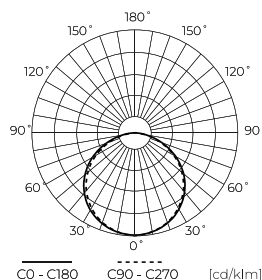

**Dane techniczne**

Parametr	Wartość
Klasa Energetyczna 2019/2015	G
Gwarancja	5
Moc	• 4.8 W / m
Napięcie	• 24 V DC
Temperatura barwy światła	• 4000 K
Barwa światła	Biała
Współczynnik odwzorowania barw Ra	80
Klasa szczelności	IP20
Klasa ochrony elektrycznej	III
Sekcja cięcia	10 cm
Wydajność świetlna	83
Współczynnik zachowania strumienia świetlnego	96
Okres trwałości L70B50	50 000 h
L80B*- różnica B10-B50 ≈ 1% (według LightingEurope)-pomijalna	35000 h
Współczynnik trwałości	0.9
Funkcja ściemniania	PWM

Parametr	Wartość
Kroki MacAdama	≤3
Całkowity strumień świetlny (metr)	400
Prąd (metr)	0,2
Kąt świecenia	120
Typ diody	SMD2835
Kompatybilny typ ściemniacza	PWM
Laminat (kolor)	Biały
Laminat (grubość)	2
Ilość diod (metr)	60
Typ taśmy klejącej	3M 300 LSE
Trwałość	100 000 h
Ilość cykli włącz/wyłącz	50000
Czas nagrzewania lampy do 60%	1
Temperatura pracy	-20÷45
Do zastosowań	Wewnątrz pomieszczeń
Wysokość	2,5

LED line PRIME

Symbol: 240652

EAN: 5901583240652

**Taśma LED 300/5m SMD 24V 4000K  
4,8W IP20 8mm 5m 480lm/m PRIME**

**Rysunek techniczny**

**Rozsył światła**

**Dodatkowe zdjęcia produktowe**

**Dane logistyczne**

**Opakowanie jednostkowe**

Ilość	5 m
Szerokość	153 mm
Wysokość	15 mm
Długość	153 mm
Waga	0,103 kg

**Opakowanie zbiorcze**

Ilość	40
Szerokość	360 mm
Wysokość	180 mm
Długość	320 mm
Objętość	0,020 m <sup>3</sup>
Waga	4,75 kg
Uwagi	CARTON BOX