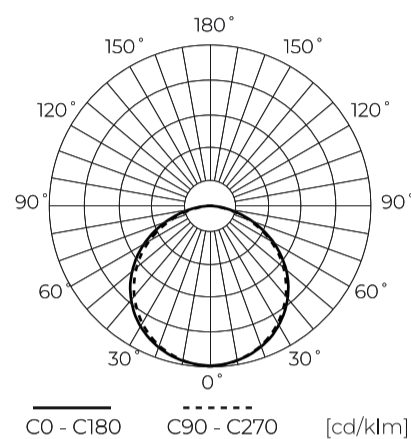

Fényeloszlás