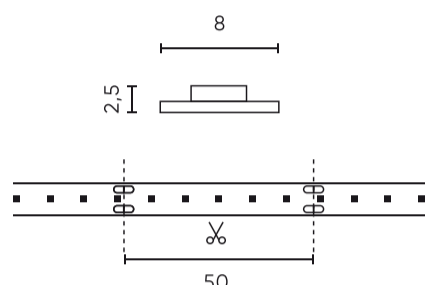

LED line PRIME

Kód: 240652

EAN: 5901583240652

LED szalag 300/5m SMD 24V 4000K 4,8W IP20 8mm 5m 480lm/m PRIME

Műszaki rajz