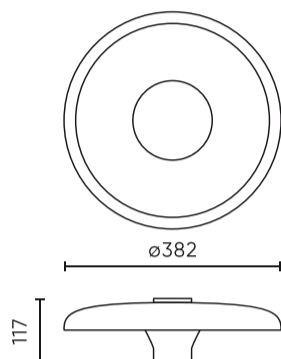

LED line LITE

Simbol: 207462

EAN: 5905378207462

**Corp de iluminat pentru parcuri
PARKLITE 3CCT(3/4/6,5K) 50-80-100W
6000-12000lm IP65 negru LITE**

Desen tehnic