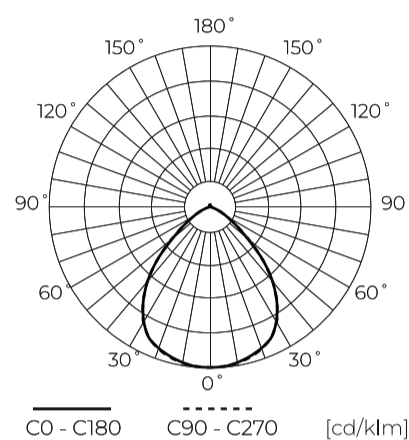

Distribuția luminii