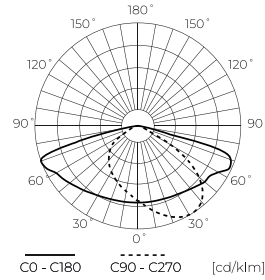

Rozložení světla