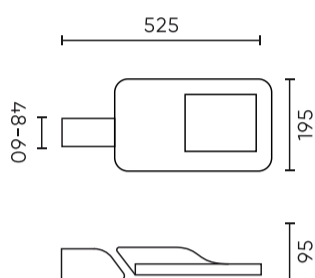

LED line PRIME

Symbol: 229907

EAN: 5905378229907

**Oprawa drogowa TOLENO Icl 4000K
57W 8550lm T2M1 IP66 Szary (RAL
9007) CRI70 PRIME**

Rysunek techniczny