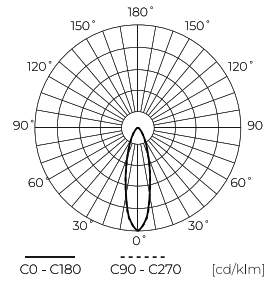

Rozsył światła