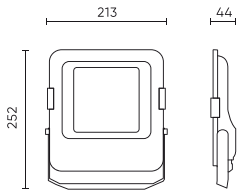

LED line PRIME

Symbol: 200296

EAN: 5905378200296

**Naświetlacz FLOODLIGHT 4000K 50W
7000lm 30° IP66 PRIME**

Rysunek techniczny