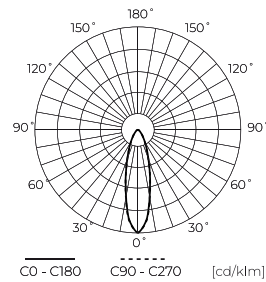

Fényeloszlás