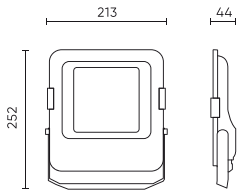

LED line PRIME

Kód: 200296

EAN: 5905378200296

**Reflektor FLOODLIGHT 4000K 50W
7000lm 30° IP66 PRIME**

Műszaki rajz