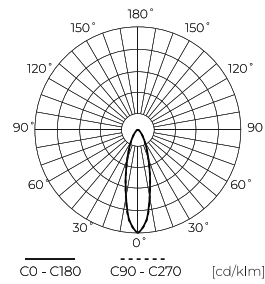

Répartition de la lumière