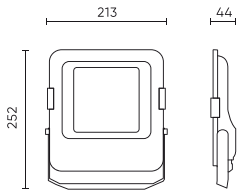

LED line PRIME

Symbole: 200296

EAN: 5905378200296

**Projecteur FLOODLIGHT 4000K 50W
7000lm 30° IP66 PRIME**

Dessin technique