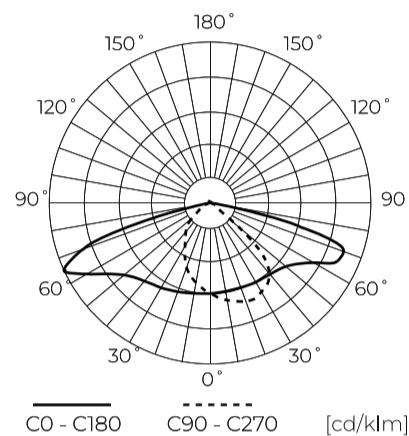

Rozsył światła