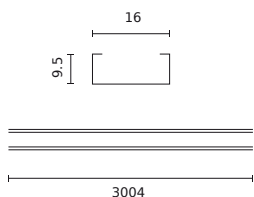

**Technické údaje**

Parametr	Hodnota
Záruka	5
Maximální šířka LED pásku	12

Parametr	Hodnota
Výška	9,5
Materiál (stínidlo)	Polykarbonát

LED line PRIME

Symbol: 218055

EAN: 5905378218055

**Hliníkový povrchový profil stříbrný 3m - sada PRIME**

**Technické kreslení**

**Rozložení světla**

**Další fotografie produktů**

**Logistická data**

**Individuální balení**

Množství	1
Délka	3050 mm
Váhy	0,548 kg

**Hromadné balení**

Množství	20
Šířka	170 mm
Výška	120 mm
Délka	3100 mm
Váhy	10,95 kg