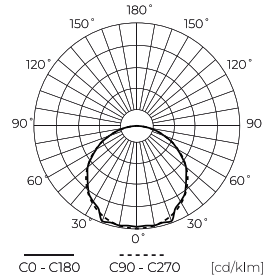

Lichtverdeling