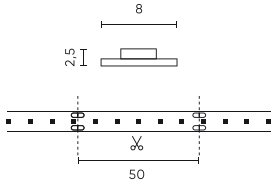

LED line PRIME

Symbol: 249419

EAN: 5901583249419

**LED-strip 300/5m SMD 12V 3000K 4.8W
IP20 8mm 30m 480lm/m PRIME**

Technisch tekenen