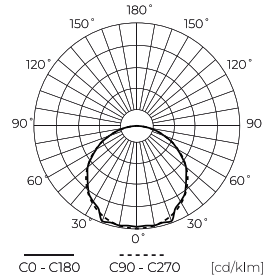

Lichtverteilung