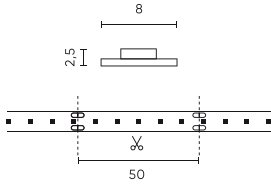

LED line PRIME

Code: 249419

EAN: 5901583249419

**LED-Streifen 300/5m SMD 12V 3000K
4,8W IP20 8mm 30m 480lm/m PRIME**

Technische Zeichnung