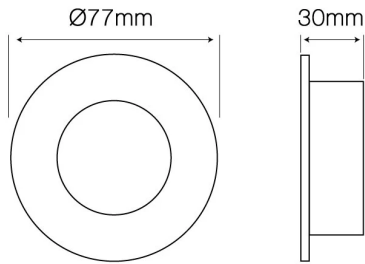

LED line® Oprawa sufitowa okrągła odlew satyna

Na produkt udzielana jest pięcioletnia gwarancja producenta.

RECESSED

Produkt jest przeznaczony do montażu podtynkowego.

SANDED

Piaskowane wykończenie oprawy zapewnia jej estetyczny wygląd.

60 mm

Parametr	Wartość
Moc maksymalna lampy w oprawie	35
Klasa szczelności IP	20
Gwarancja (lata)	5
Kolor	Satynowy
Średnica oprawy	80 mm
Średnica źródła dedykowanego dla oprawki	50
Materiał (obudowa)	Odlew aluminium
Klasyfikacja materiału podłoża do montażu	F

Parametr	Wartość
Montaż od oświetlanego obiektu	0.5
Rozmiar otworu montażowego	60 mm
Do zastosowań wewnątrz i na zewnątrz pomieszczeń	TAK
Klasa ochrony przed porażeniem elektrycznym	III
Opakowanie zbiorcze	100 szt.
Wysokość	30 mm
Masa produktu z opakowaniem	27 g
Waga opakowania zbiorczego (kg)	2,7