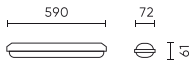

LED line PRIME

Code: 479587

EAN: 5907777479587

**Hermetische Leuchte LINKER 4000K
21W 3150lm IP65 60cm grau PRIME**

Technische Zeichnung

Lichtverteilung