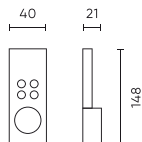

Parametr	Wartość
Ilość stref	4
Pobór prądu podczas czuwania	25
Pobór prądu	<20
Temperatura pracy	-20÷60
Do zastosowań	Wewnątrz pomieszczeń
Wysokość	21 mm

LED line PRIME

Symbol: 471321

EAN: 5907777471321

**Pilot RF do kontrolera VARIANTE
DIM/CCT PRIME**

Rysunek techniczny

Rozsył światła

Dodatkowe zdjęcia produktowe

Dane logistyczne

Opakowanie jednostkowe

Ilość	1
Szerokość	151 mm
Wysokość	31 mm
Długość	51 mm
Waga	0,11 kg

Opakowanie zbiorcze

Ilość	100
Szerokość	320 mm
Wysokość	280 mm
Długość	380 mm
Objętość	0,034 m ³
Waga	11,35 kg
Uwagi	CARTON BOX

Europaleta

Ilość opakowań jednostkowych europaleta	4000
Wysokość palety	1,8 m
Ilość w warstwie	800
Ilość warstw	5
Ilość opakowań zbiorczych europaleta	40
Waga	479 kg

LED line PRIME

Symbol: 471321

EAN: 5907777471321