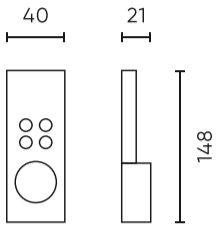

Données techniques

Paramètre	Valeur
Garantie	5
Tension	• 3 V 2*AAA DC
Classe d'étanchéité	IP20
Fréquence RF	2.4 GHz
portée RF	20

Paramètre	Valeur
Consommation d'énergie en mode veille	25
Consommation d'énergie	<20
Température de fonctionnement	-20÷60
Pour une utilisation en intérieur	À l'intérieur des chambres
Hauteur	21 mm

LED line PRIME

Symbole: 471321

EAN: 5907777471321

Essai technique

Reparation de la lumiere - **Notes supplémentaires du produit**

Données logistiques

Emballage individuel

Quantité	1
Largeur	151 mm
Hauteur	31 mm
Longueur	51 mm
Balance	0,11 kg

Emballage en vrac

Quantité	100
Largeur	320 mm
Hauteur	280 mm
Longueur	380 mm
Volume	0,034 m ³
Balance	11,35 kg
Commentaires	

Europalette

Quantité	4000
Hauteur	1,8 m
Quantité en couche	800
Nombre de couches	5
Quantité en vrac	40
Balance	479 kg