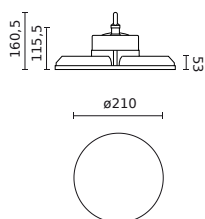

LED line PRIME

Symbol: 219717

EAN: 5905378219717

**Highbay svítidlo SERON 4000K
100/80/60W 14000lm 120° IP65 černá
PRIME**

Technické kreslení