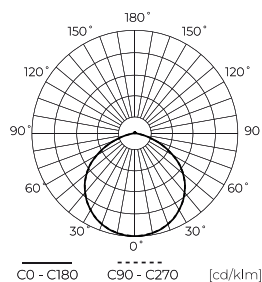

Rozložení světla