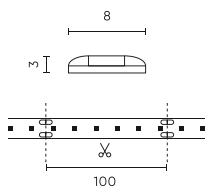

LED line LITE

Produkto kodas: 240713

EAN: 5901583240713

**LED juosta 300/5m SMD 24V 3000K
4,8W IP65 8mm 5m 480lm/m LITE**

Techninis brėžinys