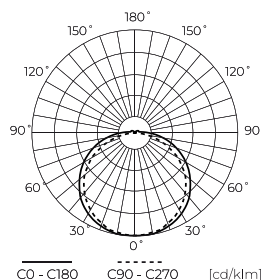

Šviesos pasiskirstymas