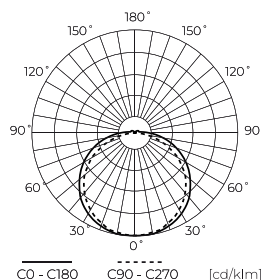

Rozložení světla