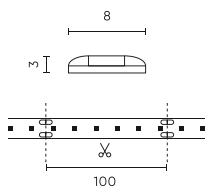

LED line LITE

Symbol: 240713

EAN: 5901583240713

**LED pásek 300/5m SMD 24V 3000K
4,8W IP65 8mm 5m 480lm/m LITE**

Technické kreslení