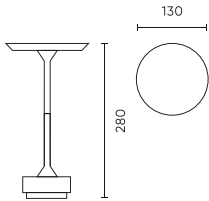

LED line

Symbol: 204423

EAN: 5905378204423

**Lampa stołowa CAMELIA 2,5W 250lm  
CCT czarna 4Ah**

Lampa stołowa CAMELIA o mocy 2,5W i strumieniu świetlnym wynoszącym 250lm to nowoczesny element oświetleniowy, który wyróżnia się elegancką czarną obudową z aluminium. Oferuje możliwość regulacji barwy światła w zakresie 3000/4000/5000 K oraz funkcję dotykowego ściemniania, co pozwala na optymalne dostosowanie do indywidualnych potrzeb użytkowników. Zintegrowany akumulator Li-Ion o pojemności 2000mAh zapewnia do 8 godzin pracy po zaledwie pięciu godzinach ładowania.

LED line

Symbol: 204423

EAN: 5905378204423

**Lampa stołowa CAMELIA 2,5W 250lm  
CCT czarna 4Ah**

**Rysunek techniczny**

**Rozsył światła**

**Dodatkowe zdjęcia produktowe**

**Dane logistyczne**

**Opakowanie jednostkowe**

Ilość	1
Szerokość	130 mm
Wysokość	295 mm
Długość	130 mm
Waga	0,4 kg

**Opakowanie zbiorcze**

Ilość	20
Szerokość	535 mm
Wysokość	315 mm
Długość	670 mm
Objętość	0,112 m <sup>3</sup>
Waga	12,3 kg

**Europaleta**

Ilość opakowań jednostkowych europaleta	200
Wysokość palety	1,8 m
Ilość w warstwie	40
Ilość warstw	5
Ilość opakowań zbiorczych europaleta	10
Waga	148 kg

---

LED line

Symbol: 204423

EAN: 5905378204423