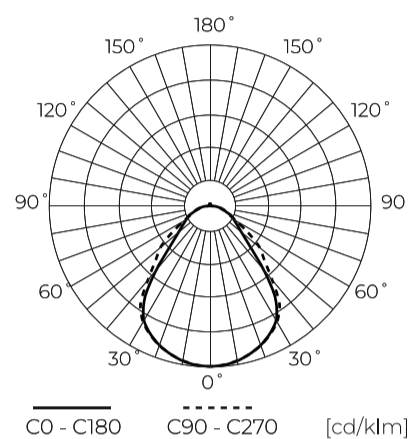

Rozsył światła