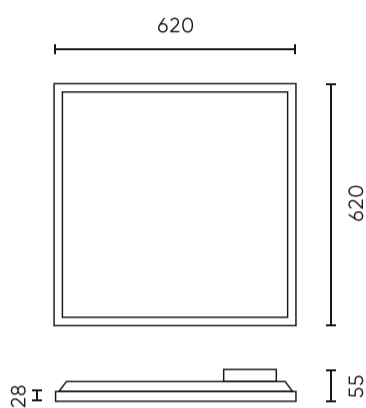

LED line PRIME

Symbol: 204539

EAN: 5905378204539

**Panel Backlit 3CCT (3/4/5K) 34W 4760lm
IP20 62x62cm biały UGR<19 PRIME**

Rysunek techniczny