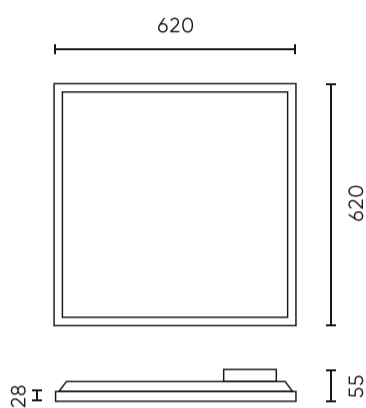

LED line PRIME

Produkto kodas: 204539

EAN: 5905378204539

**Panel Backlit 3CCT (3/4/5K) 34W 4760lm
IP20 62x62cm baltas UGR<19 PRIME**

Techninis brėžinys