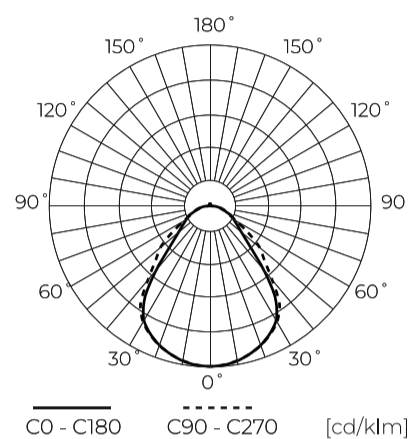

Šviesos pasiskirstymas