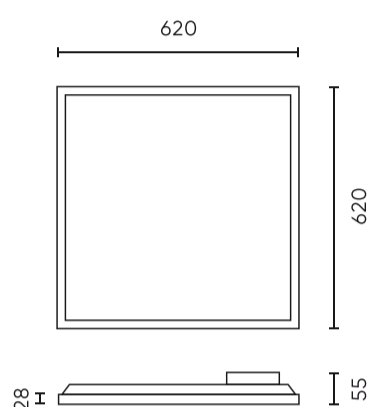

LED line PRIME

Kód: 204539

EAN: 5905378204539

Panel Backlit 3CCT (3/4/5K) 34W 4760lm IP20 62x62cm fehér UGR<19 PRIME

Műszaki rajz