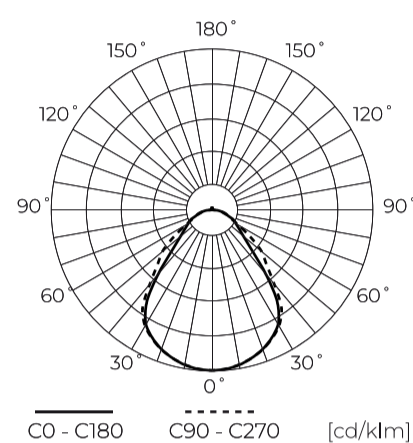

Fényeloszlás