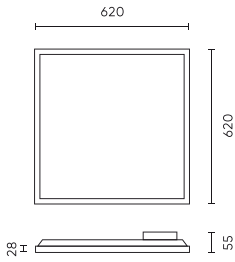

LED line PRIME

Code: 204539

EAN: 5905378204539

**Panel Backlit 3CCT (3/4/5K) 34W 4760lm
IP20 62x62cm weiß UGR<19 PRIME**

Technische Zeichnung