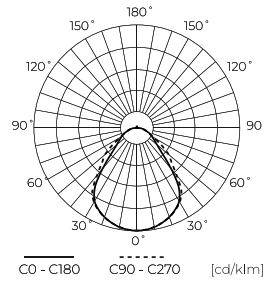

Lichtverteilung