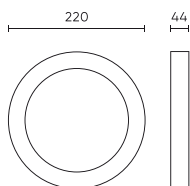

LED line LITE

Symbol: 200944

EAN: 5905378200944

**Downlight MOLLY Ramka okrągła do montażu natynkowego 24W biała LITE**

Ramka okrągła do montażu natynkowego Downlightu MOLLY 24W marki LED Line LITE to elegancki element oświetleniowy, stworzony z wysokiej jakości poliwęglanu. Charakteryzuje się średnicą 220 mm oraz wysokością 43,8 mm, co pozwala na łatwy montaż w różnych aranżacjach wnętrz. Produkt zapewnia wysoką estetykę i trwałość, a jego głęboka biel sprawia, że doskonale wpisuje się w nowoczesne trendy designu.

**Dane techniczne**

Parametr	Wartość
Gwarancja	3
Wysokość	43,8
Średnica oprawy	220 mm

Parametr	Wartość
Kolor	Biały
Materiał (obudowa)	Poliwęglan

LED line LITE

Symbol: 200944

EAN: 5905378200944

**Downlight MOLLY Ramka okrągła do montażu natynkowego 24W biała LITE**

**Rysunek techniczny**

**Rozsył światła**

**Dodatkowe zdjęcia produktowe**

**Dane logistyczne**

**Opakowanie jednostkowe**

Ilość	1
Szerokość	227 mm
Wysokość	47 mm
Długość	224 mm
Waga	0,181 kg

**Opakowanie zbiorcze**

Ilość	40
Szerokość	640 mm
Wysokość	640 mm
Długość	640 mm
Objętość	0,085 m <sup>3</sup>
Waga	9,5 kg

**Europaleta**

Ilość opakowań jednostkowych europaleta	1120
Wysokość palety	1,88 m
Ilość w warstwie	160
Ilość warstw	7
Ilość opakowań zbiorczych europaleta	28
Waga	296 kg