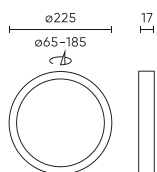

Parametr	Wartość
Czas podtrzymania	60 s.
Częstotliwość napięcia zasilania	50/60Hz
Kąt świecenia	120
Kąt i zasięg detekcji ruchu	180° / 10m.
Typ czujnika	Mikrofalowy
Typ diody	SMD2835
Ilość diod	86
Współczynnik mocy PF	>=0,9
Ilość cykli włącz/wyłącz	15000
Czas nagrzewania lampy do 60%	1
Temperatura pracy	-20 ÷ 40
Sposób montażu	3in1 - natynkowy, podtynkowy, zwieszany
Rozmiar otworu montażowego	65-185
Wysokość	17 mm
Średnica oprawy	225 mm
Kolor	Biały

LED line LITE

Symbol: 209978

EAN: 5905378209978

**Downlight EASY FLEX 3CCT(3K/4K/5K)  
18W 1530lm okrągły IP20 Biały LITE  
czujnik ruchu**

**Rysunek techniczny**

**Rozsył światła**

**Dodatkowe zdjęcia produktowe**

**Dane logistyczne**

**Opakowanie jednostkowe**

Szerokość	31 mm
Wysokość	230 mm
Długość	230 mm
Waga	0,36 kg

**Opakowanie zbiorcze**

Ilość	20
Szerokość	335 mm
Wysokość	255 mm
Długość	480 mm
Waga	9,52 kg

**Europaleta**

Ilość opakowań jednostkowych europaleta	540
Wysokość palety	1,5 m
Ilość opakowań zbiorczych europaleta	27
Waga	290 kg

---

LED line LITE

Symbol: 209978

EAN: 5905378209978

**Downlight EASY FLEX 3CCT(3K/4K/5K)  
18W 1530lm okrągły IP20 Biały LITE  
czujnik ruchu**