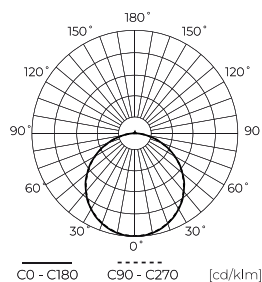

LED line LITE

Symbol: 209978

EAN: 5905378209978

**Downlight EASY FLEX 3CCT(3K/4K/5K)
18W 1530lm okrągły IP20 Biały LITE
czujnik ruchu**

Rysunek techniczny

Rozsył światła