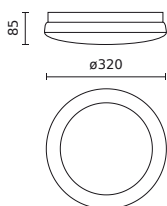

LED line PRIME

Produkto kodas: 218734

EAN: 5905378218734

**Lub? lempa LEDIS 3CCT(3K/4K/6K)
12/16W 1600lm apvali IP65 balta PRIME
jud?jimo jutiklis MV**

Techninis br?ziny