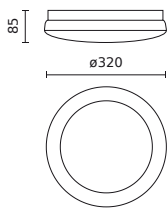

LED line PRIME

Kód: 218734

EAN: 5905378218734

**Mennyezeti lámpa LEDIS
3CCT(3K/4K/6K) 12/16W 1600lm kerek
IP65 fehér PRIME mozgásérzékelő MV**

Műszaki rajz