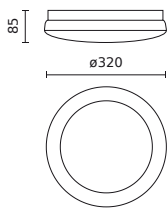

LED line PRIME

Symbole: 218734

EAN: 5905378218734

**Plafonnier LEDIS 3CCT(3K/4K/6K)
12/16W 1600lm rond IP65 blanc PRIME
détecteur de mouvement MV**

Dessin technique