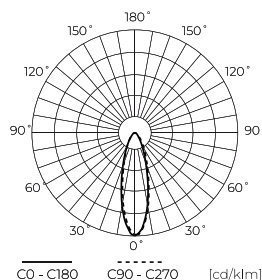

Rozsył światła