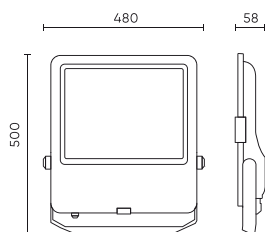

LED line PRIME

Symbol: 202665

EAN: 5905378202665

**Naświetlacz FLOODLIGHT 4000K 400W
56000lm 30° IP66 PRIME**

Rysunek techniczny