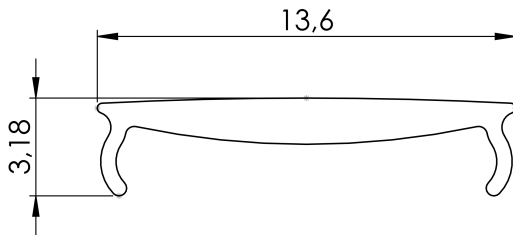

Code: 479150 EAN: 5907777479150

**Milchige Abdeckung für LED Line® Alu  
Aufbau/Eck/Einbauprofil 2 Meter 1 St.**

Paket 1 Stk.

Parameter	Wert
Farbe	milch
Länge	2020 mm

Parameter	Wert
Breite	13,6 mm
Höhe	3,18 mm

**Einzelverpackung**

**Großverpackung**

200

**Europalette**