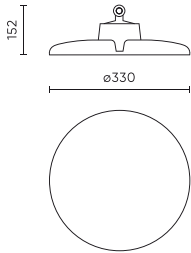

LED line PRIME

Symbol: 203204

EAN: 5905378203204

**Oprawa Highbay PHANTOM 4000K
200W 38000lm 120° IP65 czarna PRIME
1-10V**

Rysunek techniczny