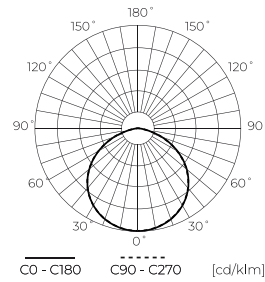

Rozsył światła