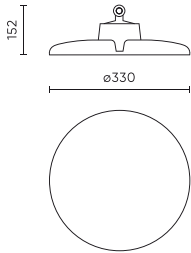

LED line PRIME

Code: 203204

EAN: 5905378203204

**Highbay-Leuchte PHANTOM 4000K
200W 38000lm 120° IP65 schwarz
PRIME 1-10V**

Technische Zeichnung