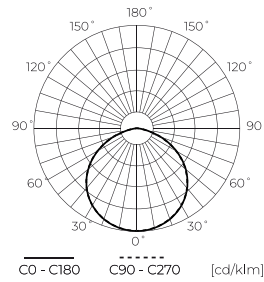

Lichtverteilung