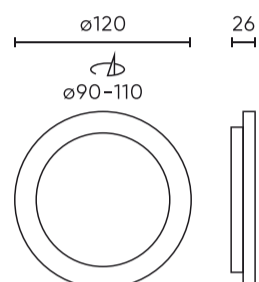

Parametru	Valoare
Faktor trvanlivosti	0.9
Treptele lui MacAdam	≤6
Frecvența tensiunii de alimentare	50/60Hz
Unghiul fasciculului	110
Tipul diodei	SMD LED 2835
Numărul de diode	30
Factorul de putere PF	0,5
Numărul de cicluri de pornire/oprire	50000
Temperatura de funcționare	-20÷40
Pentru aplicații	În interiorul camerelor
Dimensiunea orificiului de montare	90-110
Înălțime	26 mm
Diametrul fittingului	120 mm
Material (carcasă)	Policarbonat

LED line LITE

Simbol: 200760

EAN: 5905378200760

**Downlight MOLLY 4000K 9W 900lm  
rotund IP20 Alb LITE**

**Desen tehnic**

**Distribuția luminii**

**Fotografiile suplimentare ale produselor**

**Date logistice**

**Ambalaj individual**

Cantitate	1
Lățime	124 mm
Înălțime	37 mm
Lungime	124 mm
Balanță	0,109 kg

**Ambalaje în vrac**

Cantitate	100
Lățime	390 mm
Înălțime	266 mm
Lungime	640 mm
Volum	0,043 m <sup>3</sup>
Balanță	12,2 kg

**Europalet**

Cantitate	2800
Înălțime	1,9 m
Cantitate în strat	400
Numărul de straturi	7
Cantitate: paletți europeni	28
Balanță	372 kg

LED line LITE

Simbol: 200760

EAN: 5905378200760

**Downlight MOLLY 4000K 9W 900lm  
rotund IP20 Alb LITE**