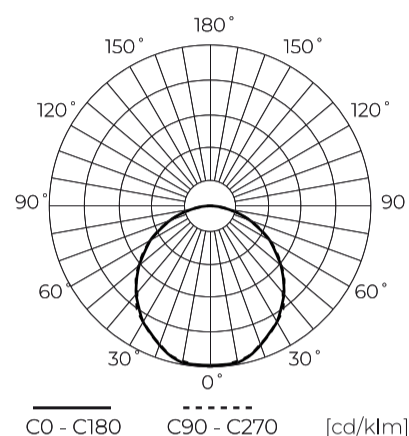

Distribuția luminii