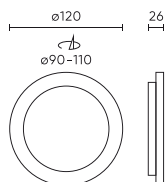

Parametr	Wartość
Kroki MacAdama	≤6
Częstotliwość napięcia zasilania	50/60Hz
Kąt świecenia	110
Typ diody	SMD LED 2835
Ilość diod	30
Współczynnik mocy PF	0,5
Ilość cykli włącz/wyłącz	50000
Temperatura pracy	-20÷40
Do zastosowań	Wewnątrz pomieszczeń
Rozmiar otworu montażowego	90-110
Wysokość	26 mm
Średnica oprawy	120 mm
Kolor	Biały
Materiał (obudowa)	Poliwęglan

LED line LITE

Symbol: 200760

EAN: 5905378200760

**Downlight MOLLY 4000K 9W 900lm
okrągły IP20 Biały LITE**

Rysunek techniczny

Rozsył światła

Dodatkowe zdjęcia produktowe

Dane logistyczne

Opakowanie jednostkowe

Ilość	1
Szerokość	124 mm
Wysokość	37 mm
Długość	124 mm
Waga	0,109 kg

Opakowanie zbiorcze

Ilość	100
Szerokość	390 mm
Wysokość	266 mm
Długość	640 mm
Objętość	0,043 m ³
Waga	12,2 kg

Europaleta

Ilość opakowań jednostkowych europaleta	2800
Wysokość palety	1,9 m
Ilość w warstwie	400
Ilość warstw	7
Ilość opakowań zbiorczych europaleta	28
Waga	372 kg

LED line LITE

Symbol: 200760

EAN: 5905378200760

**Downlight MOLLY 4000K 9W 900lm
okrągły IP20 Biały LITE**