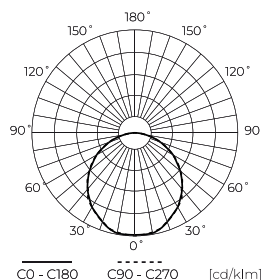

Rozsył światła