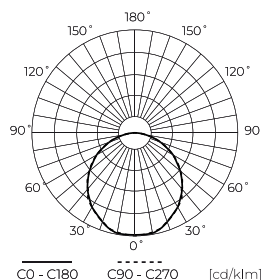

Parametras	Vertė
Patvarumo koeficientas (EPREL)	0.9
Makadamo laiptai	≤6
Maitinimo įtampos dažnis	50/60Hz
Spindulio kampas	110
Diodo tipas	SMD LED 2835
Diodų skaičius	30
Galios koeficientas PF	0,5
Įjungimo / išjungimo ciklų skaičius	50000
Darbinė temperatūra	-20÷40
Skirta naudoti patalpose	Kambarių viduje
Tvirtinimo angos dydis	90-110
Ūgis	26 mm
Rėmo skersmuo	120 mm
Medžiaga (korpusas)	Polycarbonate

**Vienartinė pakuotė**

Kiekis	1
Plotis	124 mm
Ūgis	37 mm
Ilgis	124 mm
Svarstyklės	0,109 kg

**Didmeninė pakuotė**

Kiekis	100
Plotis	390 mm
Ūgis	266 mm
Ilgis	640 mm
Tūris	0,043 m3
Svarstyklės	12,2 kg

**Europaletas**