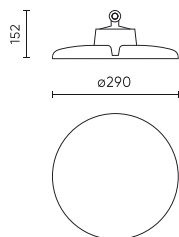

LED line PRIME

Symbol: 203198

EAN: 5905378203198

**Oprawa Highbay PHANTOM 4000K
150W 28500lm 60° IP65 czarna PRIME 1-
10V**

Rysunek techniczny