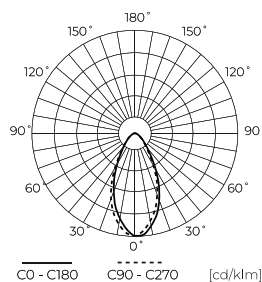

Rozsył światła