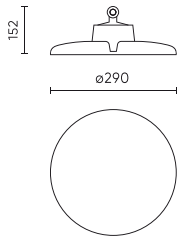

LED line PRIME

Code: 203198

EAN: 5905378203198

**Highbay-Leuchte PHANTOM 4000K
150W 28500lm 60° IP65 schwarz PRIME
1-10V**

Technische Zeichnung