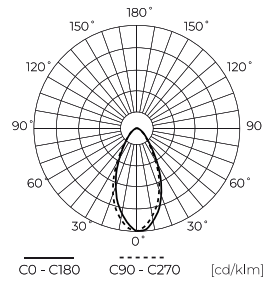

Lichtverteilung