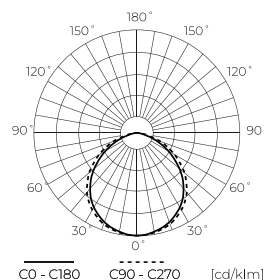

LED line LITE

Symbol: 241925

EAN: 5901583241925

**Żarówka LED GU10 6500K 3W 273lm
230V 120° Szkło LITE**

Żarówka LED line GU10 3W 6500K to innowacyjne źródło światła o strumieniu świetlnym 273 lumeny oraz wysokiej wydajności 91 lm/W. Emituje chłodne, białe światło przy temperaturze barwowej 6500 K, idealne dla wymagających przestrzeni. Szeroki kąt świecenia 120° zapewnia równomierne rozproszenie bez efektu cieniowania. Produkt cechuje się trwałością do 30 tysięcy godzin, a także możliwością aż 50 tysięcy cykli włączania i wyłączania.

Dane techniczne

Parametr	Wartość
Klasa Energetyczna 2019/2015	F
Gwarancja	3
Moc	• 3 W
Napięcie	• 220-260 V AC
Temperatura barwy światła	• 6500 K
Barwa światła	Biała
Współczynnik odwzorowania barw Ra	80
Wydajność świetlna	91
Całkowity strumień świetlny	273 lm
Współczynnik zachowania strumienia świetlnego	96
Okres trwałości L70B50	30 000 h
Współczynnik trwałości	0.9
Kroki MacAdama	≤6

Parametr	Wartość
Częstotliwość napięcia zasilania	50/60Hz
Kąt świecenia	120 °
Typ diody	SMD2835
Współczynnik mocy PF	0,4
Ilość cykli włącz/wyłącz	50000
Czas nagrzewania lampy do 60%	1
Temperatura pracy	-20+40
Do zastosowań	Wewnątrz pomieszczeń
Wysokość	55
Średnica oprawy	50 mm
Materiał (obudowa)	Szkło
Materiał (klosz)	szkło

LED line LITE

Symbol: 241925

EAN: 5901583241925

**Żarówka LED GU10 6500K 3W 273lm
230V 120° Szkło LITE**

Rysunek techniczny

Rozsył światła

Dodatkowe zdjęcia produktowe

Dane logistyczne