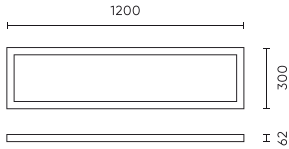

Technische Daten

Parameter	Wert
Garantie	5
Multi Power Driver	1
Für den Innenbereich	Innenbereich

Parameter	Wert
Montagemethode	Oberflächenmontage
Höhe	70 mm
Material (Gehäuse)	Aluminium

LED line PRIME

Code: 209770

EAN: 5905378209770

**Montagerahmen für Panels 30x120
H70mm weiß Easy Slide PRIME**

Technische Zeichnung

Lichtverteilung

Zusätzliche Produktfotos

Logistikdaten

Einzelverpackung

Menge	1
Breite	1200 mm
Höhe	70 mm
Länge	300 mm
Gewicht	1,1 kg

Großverpackung

Menge	20
Breite	380 mm
Höhe	175 mm
Länge	1260 mm
Volumen	
Gewicht	22 kg

Europalette

Menge	240
Palettenhöhe	1400 mm
Menge in der Schicht	
Anzahl der Schichten	
Großmengen	12
Waage	290 kg

LED line PRIME