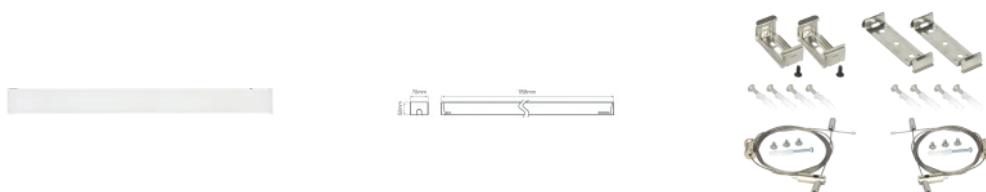

LED line PRIME

Symbol: 204133

EAN: 5905378204133

**Oprawa liniowa FUSION 4000K 40W
5200lm 120*120° IP20 120cm biała PRIME**

Oprawa liniowa FUSION 40W od marki LED line PRIME to nowoczesne rozwiązanie oświetleniowe, które charakteryzuje się wysoką skutecznością wynoszącą 130 lm/W oraz całkowitym strumieniem świetlnym osiagającym 5200 lm. Temperatura barwowa 4000 K zapewnia neutralne, przyjemne światło dla różnych aranżacji. Kąt rozsyłania światła wynoszący 120° sprawia, że oświetlenie jest równomiernie rozproszone. Obudowa z aluminium gwarantuje trwałość i skuteczne odprowadzanie ciepła.

LED line PRIME

Symbol: 204133

EAN: 5905378204133

**Oprawa liniowa FUSION 4000K 40W
5200lm 120*120° IP20 120cm biała PRIME**

Rysunek techniczny

Rozsył światła

Dodatkowe zdjęcia produktowe

Dane logistyczne