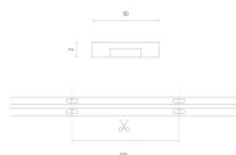

LED line PRIME

Symbol: 210998

EAN: 5905378210998

**Taśma LED 480 COB 24V 3000K 18W
IP20 10mm 30m 1800lm/m PRIME**

Rysunek techniczny

Rozsył światła

Dodatkowe zdjęcia produktowe

Dane logistyczne

Opakowanie jednostkowe

Ilość	30 m
Waga	0,757 kg

Opakowanie zbiorcze

Ilość	20
Szerokość	350 mm
Wysokość	290 mm
Długość	450 mm
Waga	14,26 kg

Europaleta

LED line PRIME

Symbol: 210998

EAN: 5905378210998