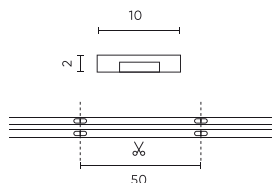

LED line PRIME

Symbol: 210998

EAN: 5905378210998

**Taśma LED 480 COB 24V 3000K 18W
IP20 10mm 30m 1800lm/m PRIME**

Rysunek techniczny

Rozsył światła

Dodatkowe zdjęcia produktowe