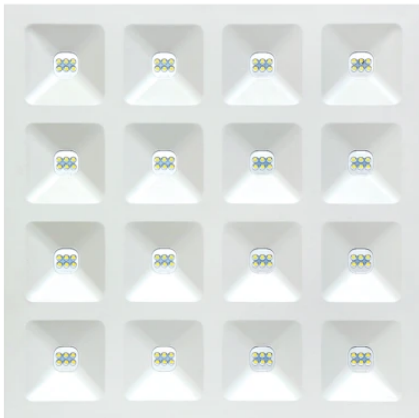

LED line PRIME

Kód: 244193-CAW3HAT

EAN:

**Panel Backlit DIORA 4000K 15-36W  
2250-5040lm IP20 UGR<16 60x60cm  
fehér PRIME vészhelyzeti modul CAW  
3h AT CNBOP**

LED panel DIORA 15- 36W 4000K egy modern világítási megoldás, amely kiemelkedik a nagy fényteljesítmény kezdve 2250 és 5040 lumens. Fehér fényt bocsát ki 4000 K színhőmérsékletű, kényelmes hangulatot teremtő szobákban. Teljesítménye 15-ről 36 W-ra állítható, így a fényerősséget a felhasználók igényeihez igazíthatja. A kiváló minőségű anyagok használata biztosítja a termék tartósságát és esztétikai megjelenését.

Paraméter	Érték
MacAdam lépcsői	≤6
Tápfeszültség frekvenciája	50/60Hz
Sugárszög	75
Dióda típusa	SMD2835
Diódák száma	96
Teljesítménytényező PF	0,9
Be-/kikapcsolási ciklusok száma	50000
Lámpa bemelegedési ideje 60%-ra	1
Üzemi hőmérséklet	-5÷40
Beltéri használatra	A szobákban
Telepítési módszer	süllyesztett
Magasság	19
Anyag (ház)	Fém
Vészhelyzeti modul	• IGEN