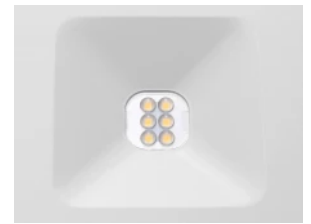

LED line PRIME

Kód: 244193-CAW3HAT

EAN:

**Panel Backlit DIORA 4000K 15-36W  
2250-5040lm IP20 UGR<16 60x60cm  
fehér PRIME vészhelyzeti modul CAW  
3h AT CNBOP**

LED panel DIORA 15- 36W 4000K egy modern világítási megoldás, amely kiemelkedik a nagy fényteljesítmény kezdve 2250 és 5040 lumens. Fehér fényt bocsát ki 4000 K színhőmérsékletű, kényelmes hangulatot teremtő szobákban. Teljesítménye 15-ről 36 W-ra állítható, így a fényerősséget a felhasználók igényeihez igazíthatja. A kiváló minőségű anyagok használata biztosítja a termék tartósságát és esztétikai megjelenését.

LED line PRIME

Kód: 244193-CAW3HAT

EAN:

**Panel Backlit DIORA 4000K 15-36W  
2250-5040lm IP20 UGR<16 60x60cm  
fehér PRIME vészhelyzeti modul CAW  
3h AT CNBOP**

**Műszaki rajz**

**Fényeloszlás**

**További termékfotók**