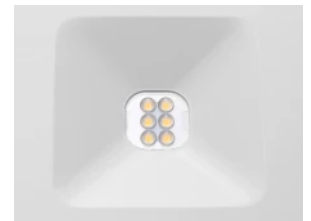

LED line PRIME

Symbole: 244193-
CAW3HAT

EAN:

**Panel Backlit DIORA 4000K 15-36W
2250-5040lm IP20 UGR<16 60x60cm
blanc PRIME module d'urgence CAW 3h
AT CNBOP**

Données techniques

Paramètre	Valeur
Classe d'efficacité énergétique 2019/2015	D
Garantie	5
Pouvoir	• 15-36 W
Tension	• 220-240 V AC
Température de couleur de la lumière	• 4000 K
Couleur claire	Blanc
Indice de rendu des couleurs Ra	80
Classe d'étanchéité	IP20
Classe de protection contre les chocs électriques	I
Efficacité lumineuse	150
Flux lumineux total	2250-5040
Facteur de maintien du flux lumineux	96
Durée de conservation L70B50	54 000 h
Facteur de durabilité (EPREL)	0.9

Paramètre	Valeur
Les pas de MacAdam	≤6
Fréquence de la tension d'alimentation	50/60Hz
Angle du faisceau	75
Type de diode	SMD2835
Nombre de diodes	96
Facteur de puissance PF	0,9
Nombre de cycles marche/arrêt	50000
Temps de préchauffage de la lampe à 60 %	1
Température de fonctionnement	-5÷40
Pour une utilisation en intérieur	À l'intérieur des chambres
Méthode d'installation	encastré
Hauteur	19
Matériau (boîtier)	Métal
Module d'urgence	• OUI

LED line PRIME

Symbole: 244193-
CAW3HAT

EAN:

**Panel Backlit DIORA 4000K 15-36W
2250-5040lm IP20 UGR<16 60x60cm
blanc PRIME module d'urgence CAW 3h
AT CNBOP**

Dessin technique

Répartition de la lumière

Photos supplémentaires du produit