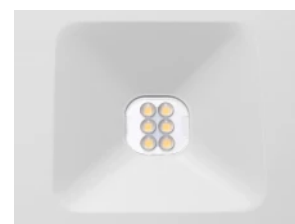

LED line PRIME

Symbol: 244193-
CAW3HAT

EAN:

**Panel Backlit DIORA 4000K 15-36W
2250-5040lm IP20 UGR<16 60x60cm bílý
PRIME modul nouzový CAW 3h AT
CNBOP**

Technické kreslení

Rozložení světla

Další fotografie produktů